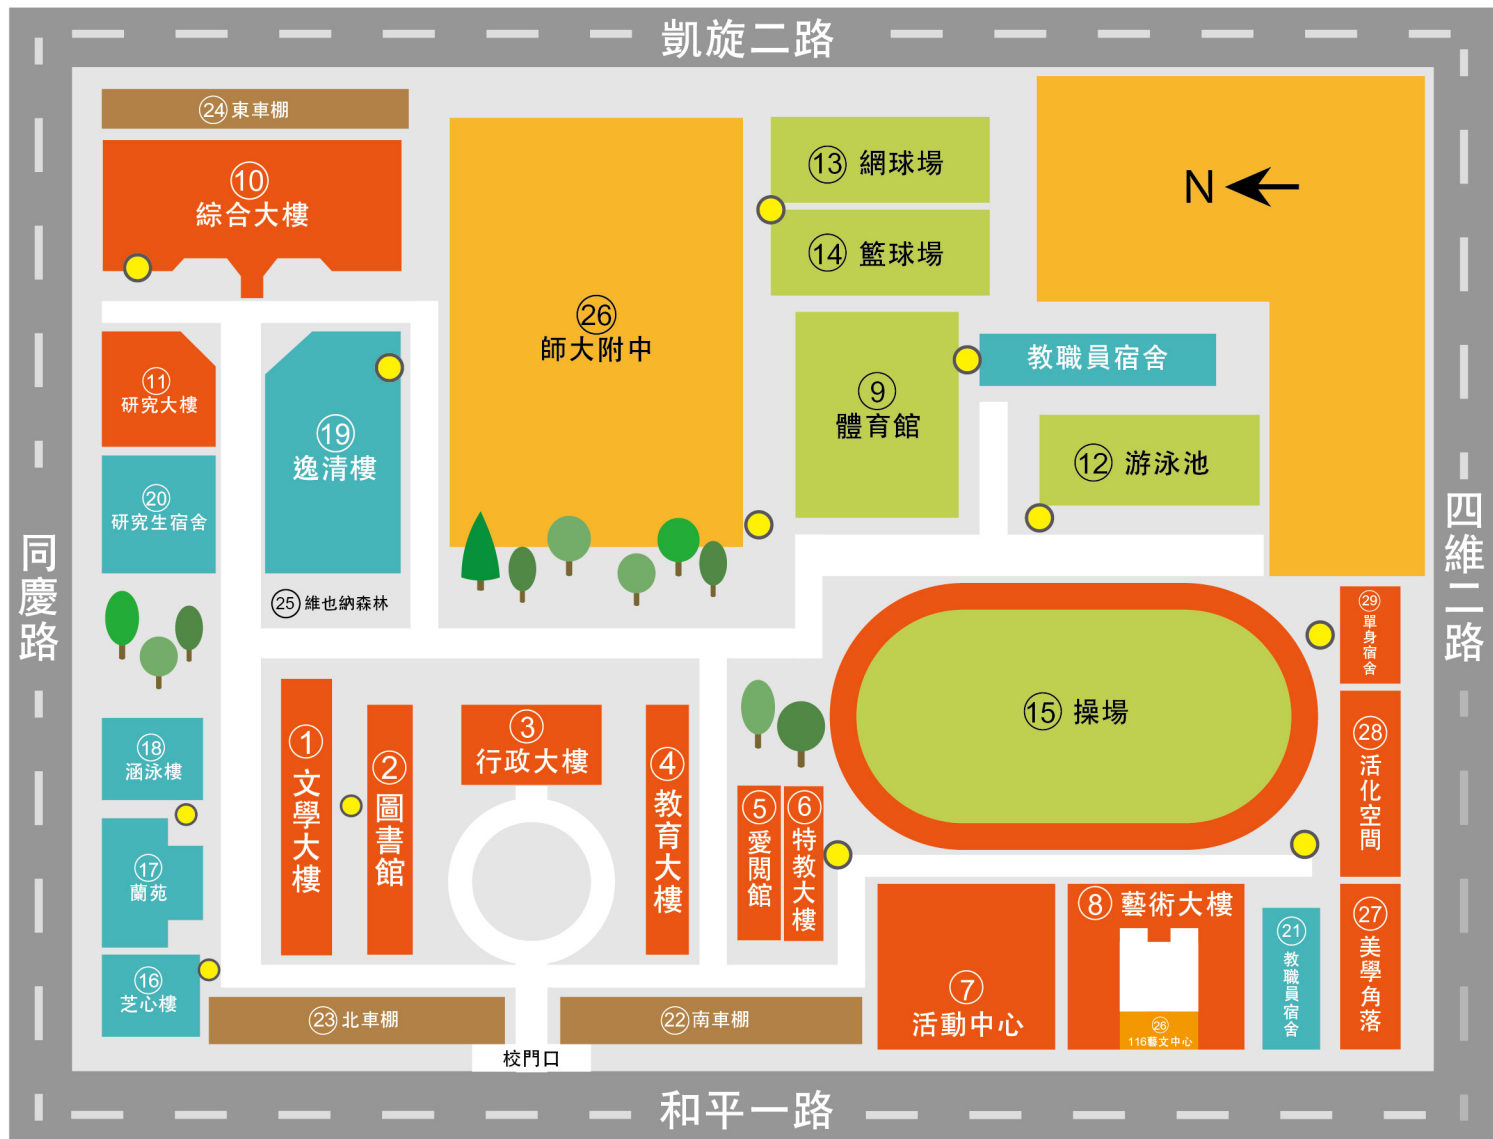

國立高雄師範大學和平校區平面圖

大樓場館

- ① 文學大樓
- ② 圖書館
- ③ 行政大樓
- ④ 教育大樓
- ⑤ 愛閱館
- ⑥ 特教大樓
- ⑦ 活動中心
- ⑧ 藝術大樓
- ⑨ 體育館
- ⑩ 綜合大樓
- ⑪ 研究大樓

運動場地

- ⑫ 游泳池
- ⑬ 網球場
- ⑭ 籃球場
- ⑮ 操場

宿舍

- ⑯ 芝心樓
- ⑰ 蘭苑
- ⑱ 涵泳樓
- ⑲ 逸清樓
- ⑳ 研究生宿舍
- ㉑ 教職員宿舍

停車場地

- ㉒ 南車棚
- ㉓ 北車棚
- ㉔ 東車棚

其他設施

- ㉕ 維也納森林
- ㉖ 師大附中
- ㉗ 116藝文中心
- ㉘ 美學角落
- ㉙ 活化空間
- ㉚ 單身宿舍

● 緊急求救鈴