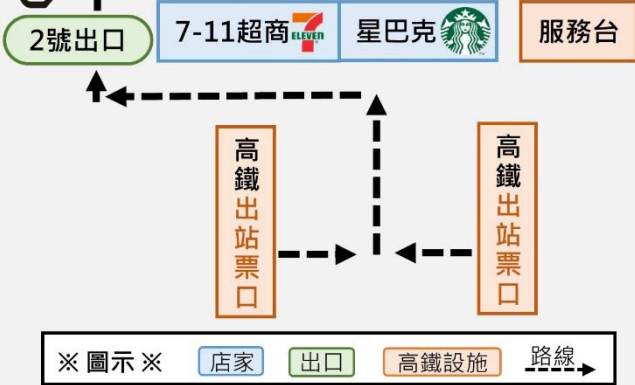

燕巢校區接駁車上下車地點指引圖

免費接駁車路線：高鐵左營站⇌燕巢校區

⓪ 高鐵-彩虹市集 (2號出口下電扶梯)

走出2號出口
搭手扶梯往下
即可看到
彩虹市集