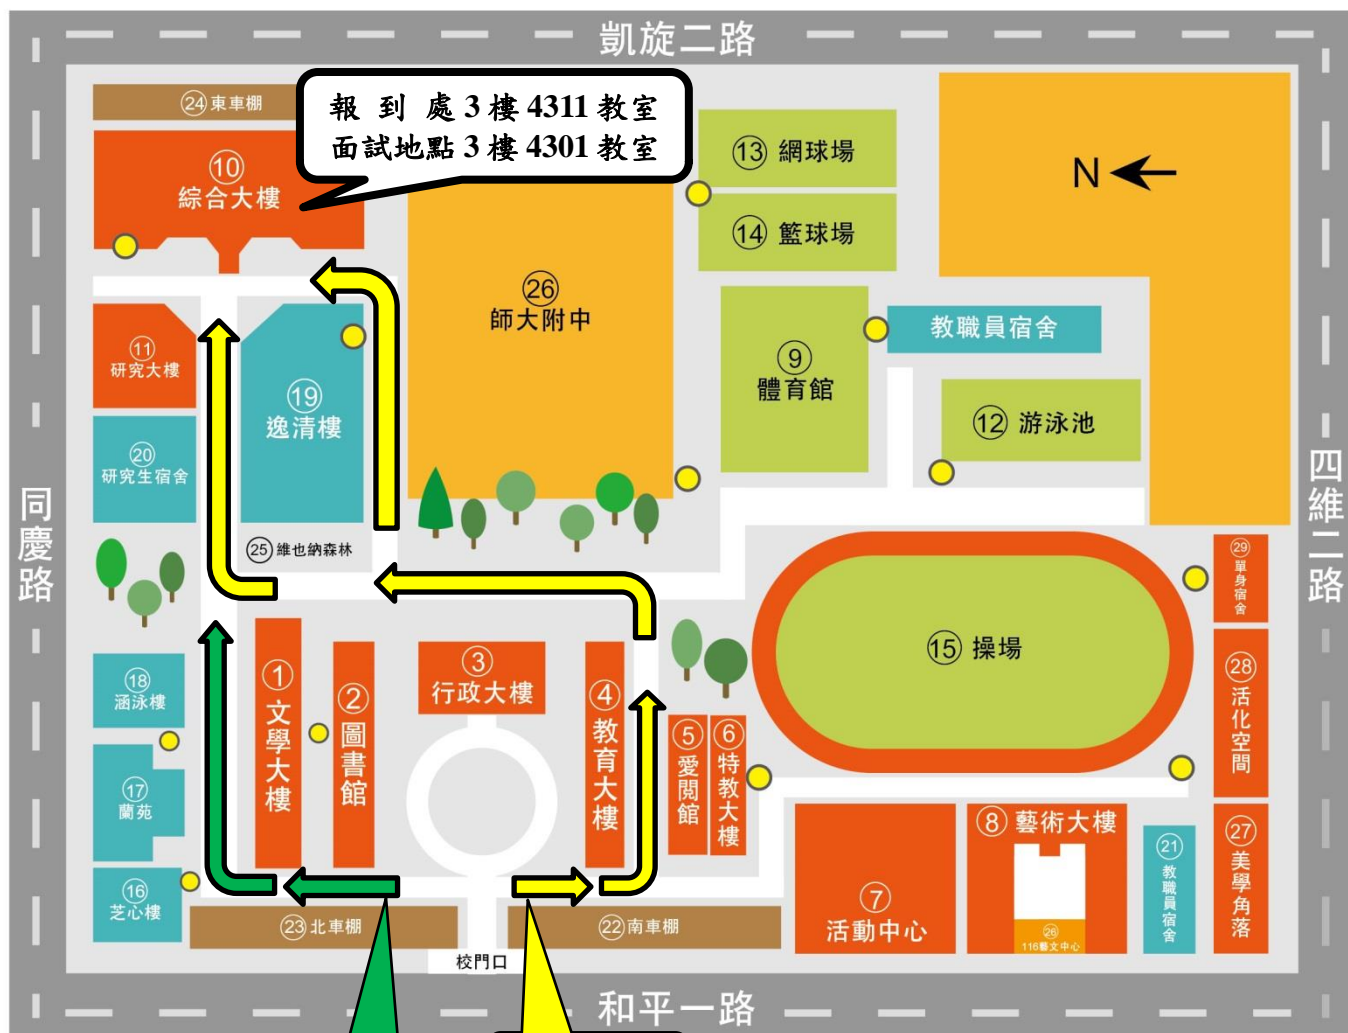

國立高雄師範大學和平校區平面圖

步行方向

行車方向

大樓場館

- ① 文學大樓
- ② 圖書館
- ③ 行政大樓
- ④ 教育大樓
- ⑤ 愛閱館
- ⑥ 特教大樓
- ⑦ 活動中心
- ⑧ 藝術大樓
- ⑨ 體育館
- ⑩ 綜合大樓
- ⑪ 研究大樓

運動場地

- ⑫ 游泳池
- ⑬ 網球場
- ⑭ 籃球場
- ⑮ 操場

宿舍

- ⑯ 芝心樓
- ⑰ 蘭苑
- ⑱ 涵泳樓
- ⑲ 逸清樓
- ⑳ 研究生宿舍
- ㉑ 教職員宿舍

停車場地

- ㉒ 南車棚
- ㉓ 北車棚
- ㉔ 東車棚

其他設施

- ㉕ 維也納森林
- ㉖ 師大附中
- ㉗ 美學角落
- ㉘ 活化空間
- ㉙ 單身宿舍

● 緊急求救鈴