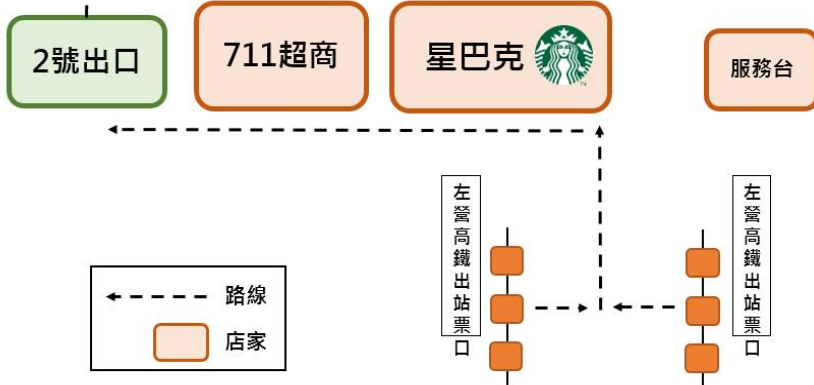

★詢問本項招生考試相關事宜請洽教務處招生企劃組：

07-7172930分機1113、1117、1118

各上車地點指引圖

高鐵彩虹市集(2號出口下電扶梯)

走出2號出口
搭手扶梯往下
即可看到彩虹市集

燕巢校區(致理大樓與科技大樓)

★燕巢校區-校園地圖

★致理大樓

★科技大樓

※下車時請務必注意下車地點