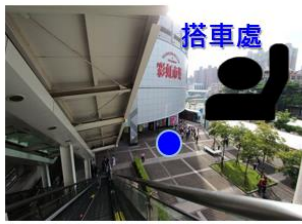

國立高雄師範大學 113 學年度學士班特殊選才招生

燕巢校區面試考生搭乘接駁車申請注意事項

一、112 年 12 月 11 日(星期一)為服務燕巢校區考生及陪考人員，本校提供「高鐵左營站⇌燕巢校區」免費接駁車前往燕巢校區應試：

高鐵左營站 ⇌ 燕巢校區				
去程	發車時間	上車地點	班次路線	備註
高鐵左營站 → 燕巢校區 (車程約40分鐘)	09:20	高鐵彩虹市集 (高鐵2號出口 下電扶梯)	燕巢校區 1.致理大樓 2.科技大樓	1.數學、化學、物理、軟體系 考生請於 <u>致理大樓</u> 站下車 2.工教、工設系考生請於 <u>科技大樓</u> 站下車
回程	發車時間	上車地點	到達	備註
燕巢校區→ 高鐵左營站 (車程約40分鐘)	12:30	燕巢校區 致理大樓	高鐵彩虹市集	請所有燕巢校區考生統一於 <u>致理大樓</u> 搭車

↪ 上下車地點詳細圖示請參考最下方的指引圖 ↩

- 二、申請時間：申請搭乘接駁車請於 112 年 12 月 7 日(星期四)中午 12 時前 (逾時不受理)，填寫線上申請表單 <https://forms.gle/MnKUFLrAw5YBN2QP6>，以利本校確認搭乘人數。
- 三、因專車座位有限 (依規定行駛中不得站立)，陪考人儘量以一名為限。
- 四、登記搭乘接駁車之考生，請提前 5 分鐘至搭車處等候，為避免影響其他考生權益，準時發車，逾時不候。
- 五、高雄市公車「燕巢學園快車(E04)」行駛「高鐵左營站⇌燕巢校區」：
 - * 公車票價 24 元 (由考生自行負擔)。
 - * 詳細時刻表請參考：https://www.kbus.com.tw/bus_info.asp?id=261
 - * 時刻表：11:10〔高師燕巢校區〕→→12:05〔高鐵〕
- 六、其他有關本校和平與燕巢校區交通住宿說明，請參閱：<https://reurl.cc/52Lly6>

★詢問本項招生考試相關事宜請洽教務處招生企劃組：

07-7172930分機1113、1117、1118

各上車地點指引圖

高鐵彩虹市集(2號出口下電扶梯)

走出2號出口
搭手扶梯往下
即可看到彩虹市集

燕巢校區(致理大樓與科技大樓)

★燕巢校區-校園地圖

★致理大樓