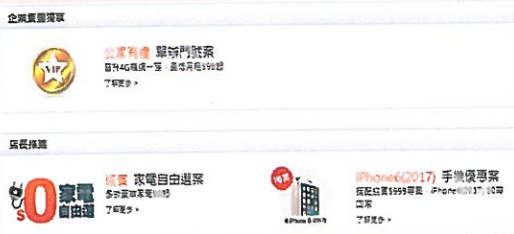

線上申請請務必輸入  
 統編代碼 (享群內免費)

**Step5. 確認訂單內容**

訂單內容

- 月租\$499享上網吃到飽不降速
- 網內通話免費
- 網外每月160分鐘免費(原40分鐘，加贈120分鐘)
- 網外/市話通話費率打6折！
- 每月贈送國內語音通話費\$100(可抵網內/網外/市話)
- 群內費率享0元優惠

依照此內容說明  
 提供本次優惠

通話寶  
 新4代799型  
 月付 \$499  
 (共24個月)

月付金額合計  
**\$499**

下一步請繼續操作

**Step6. 填寫基本資料並上傳識別證**

需要證件

SIM卡/手機 宅配到府，請備妥證件  
 身份證+健保卡或駕照等雙證件正反面影本

**Step2. 選擇欲申辦的方案，點選“了解更多”**

**Step3. 選擇申辦類型，新申裝/攜碼**

**Step4. 選擇搭配專案及資費**

公有禮單申辦專案

STEP 1 請選擇您想搭配的專案 / 資費

專案代碼	專案名稱	合約期間(月)	月租	通話費
A9226	4G 399型單門號專案 上網3GB/月	24	\$99起	詳見
A9227	4G 599型單門號專案 上網12GB/月	24	\$299起	詳見
A9229	4G 799型單門號專案 上網30GB/月	24	\$499起	詳見

? 在《網路門市》申辦 多久可以拿手機/SIM卡

● 攜碼服務所需時程較長，不適用 2~4 天到貨時間表