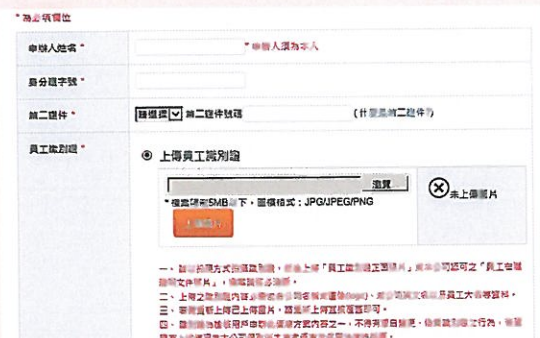

專屬企業窗口林琮哲 0983-028939 [ErwinLin@taiwanmobile.com](mailto:ErwinLin@taiwanmobile.com) (LINE帳號搜尋 @kbc4910e)

(如電話未接聽請用LINE@或電子郵件替代) 或洽詢免費專線: 0809-000-809

服務時間: 週一~週五 9:00~18:00 (國定假日休息)

網路線上申辦操作說明

**Step1. 登入專案申辦網址並輸入統編**  
 網路線上申辦(可線上刷卡分期)  
 申辦網址：<https://goo.gl/JMJg7P>

線上申請請務必輸入  
 統編代碼 (享群內免費)

**Step5. 確認訂單內容**

訂單內容

- 月租\$499享上網吃到飽不降速
- 網內通話免費
- 網外每月160分鐘免費(原40分鐘，加贈120分鐘)
- 網外/市話通話費率打6折！
- 每月贈送國內語音通話費\$100(可抵網內/網外/市話)
- 群內費率享0元優惠

依照此內容說明  
 提供本次優惠

通話寶  
 新4代799型  
 月付 \$499  
 (共24個月)

月付金額合計  
**\$499**

下一步請繼續操作

**Step6. 填寫基本資料並上傳識別證**

需要證件

SIM卡/手機 宅配到府，請備妥證件  
 身份證+健保卡或駕照等雙證件正反面影本

**Step2. 選擇欲申辦的方案，點選“了解更多”**

**Step3. 選擇申辦類型，新申裝/攜碼**

**Step4. 選擇搭配專案及資費**