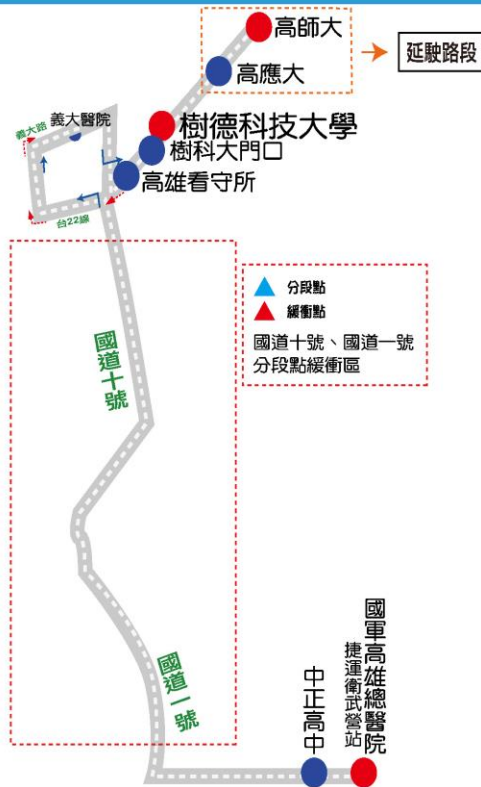

## 燕巢學園快線(E04)

E04A 燕巢學園快線

高鐵左營站→高師大燕巢校區 (路線代碼：8541)

### 路線編號

E04A 燕巢學園快線

### 路線描述

高鐵左營站－高師大燕巢校區

往高師大燕巢校區	往高鐵左營站
----------	--------

06:40	07:30
07:35	08:30
08:20	09:10
12:10	13:10
14:10	15:10
15:30	16:30
17:30	18:30
20:10	21:00

※本表僅提供參考，正確時刻表請上義大客運查詢。

E09 鳳山燕巢  
城市快線

捷運衛  
武營站

樹德科大校區  
(延駛高應大、高師大)

高雄客運服務電話：(07)7462141  
高雄客運申訴電話：(07)7426644  
公車動態語音查詢：(07)7497100  
路線代碼：

圖例說明

- 起迄站
- 雙邊設站
- 單邊設站
- 現在位置
- ▲ 分段點
- ▲ 緩衝點
- 去程路線
- 返程路線
- 轉乘服務

本路線里程分段收費

預估到站時刻表

E10 小港燕巢  
城市快線

捷運草衙站

樹德科大校區  
(延駛高應大、高師大)