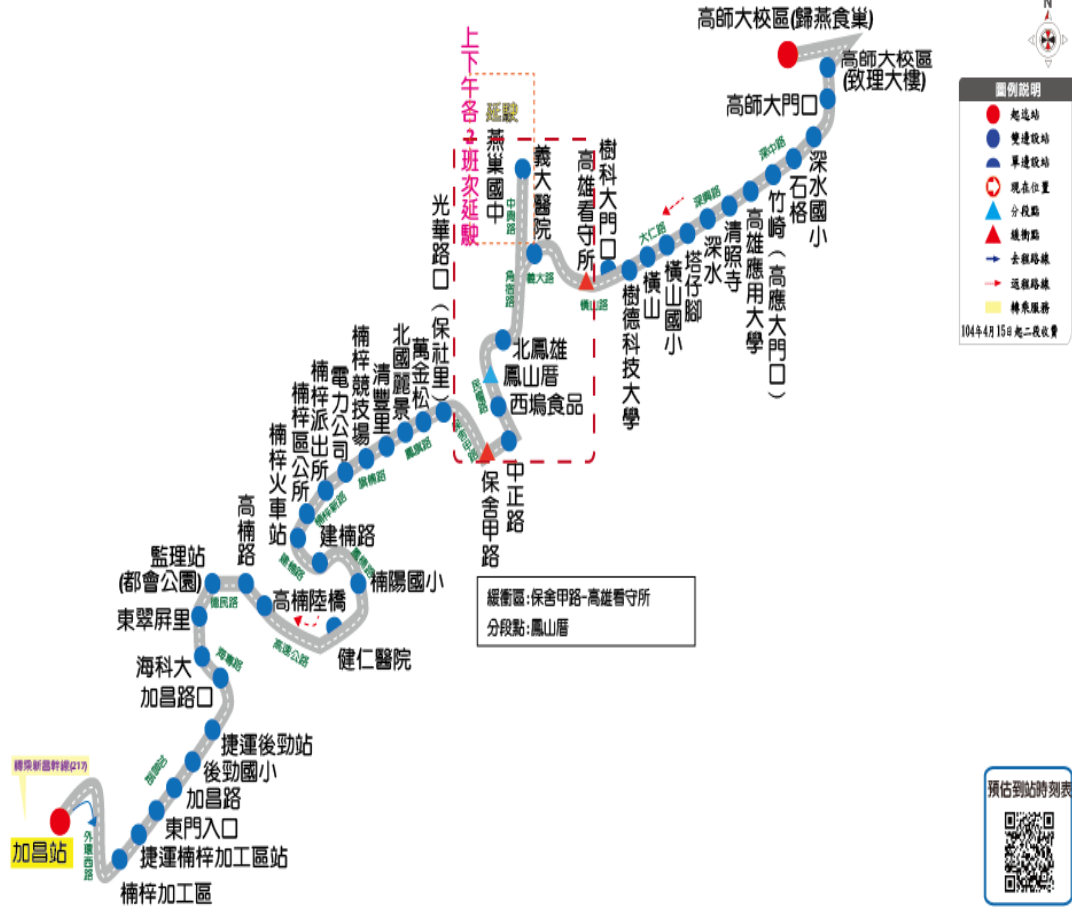

## 燕巢學園快線(E04)

E04A 燕巢學園快線

高鐵左營站→高師大燕巢校區 (路線代碼：8541)

### 路線編號

E04A 燕巢學園快線

### 路線描述

高鐵左營站－高師大燕巢校區

往高師大燕巢校區	往高鐵左營站
----------	--------

06:40	07:30
07:35	08:30
08:20	09:10
12:10	13:10
14:10	15:10
15:30	16:30
17:30	18:30
20:10	21:00

※本表僅提供參考，正確時刻表請上義大客運查詢。

E09 鳳山燕巢  
城市快線

捷運衛  
武營站

樹德科大校區  
(延駛高應大、高師大)