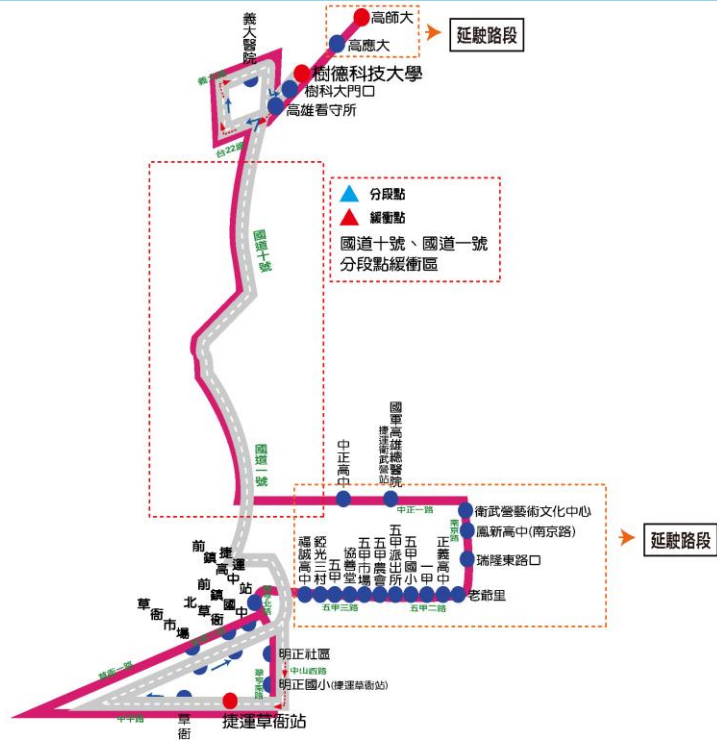

## 高雄師範大學燕巢校區位置圖：

下燕巢交流道後右轉，直行約 4km 於深水國小（旁邊有天橋）左轉可達燕巢校區

### 路線描述

高鐵左營站－高師大燕巢校區

往高師大燕巢校區	往高鐵左營站
----------	--------

06:40	07:30
07:35	08:30
08:20	09:10
12:10	13:10
14:10	15:10
15:30	16:30
17:30	18:30
20:10	21:00

※本表僅提供參考，正確時刻表請上義大客運查詢。

E09 鳳山燕巢  
城市快線

捷運衛  
武營站

樹德科大校區  
(延駛高應大、高師大)

高雄客運服務電話：(07)7462141  
高雄客運申訴電話：(07)7426644  
公車動態語音查詢：(07)7497100  
路線代碼：

圖例說明

- 起迄站
- 雙邊設站
- 單邊設站
- 現在位置
- ▲ 分段點
- ▲ 緩衝點
- 去程路線
- 返程路線
- 轉乘服務

本路線里程分段收費

預估到站時刻表

E10 小港燕巢  
城市快線

捷運草衙站

樹德科大校區  
(延駛高應大、高師大)

高雄客運服務電話：(07)7462141  
高雄客運申訴電話：(07)7426644  
公車動態語音查詢：(07)7497100  
路線代碼：

▲ 分段點  
▲ 緩衝點  
國道十號、國道一號  
分段點緩衝區

圖例說明

- 起迄站
- 雙邊設站
- 單邊設站
- 現在位置
- ▲ 分段點
- ▲ 緩衝點
- 去程路線
- ← 回程路線
- 轉乘服務

本路線里程分段收費

預估到站時刻表