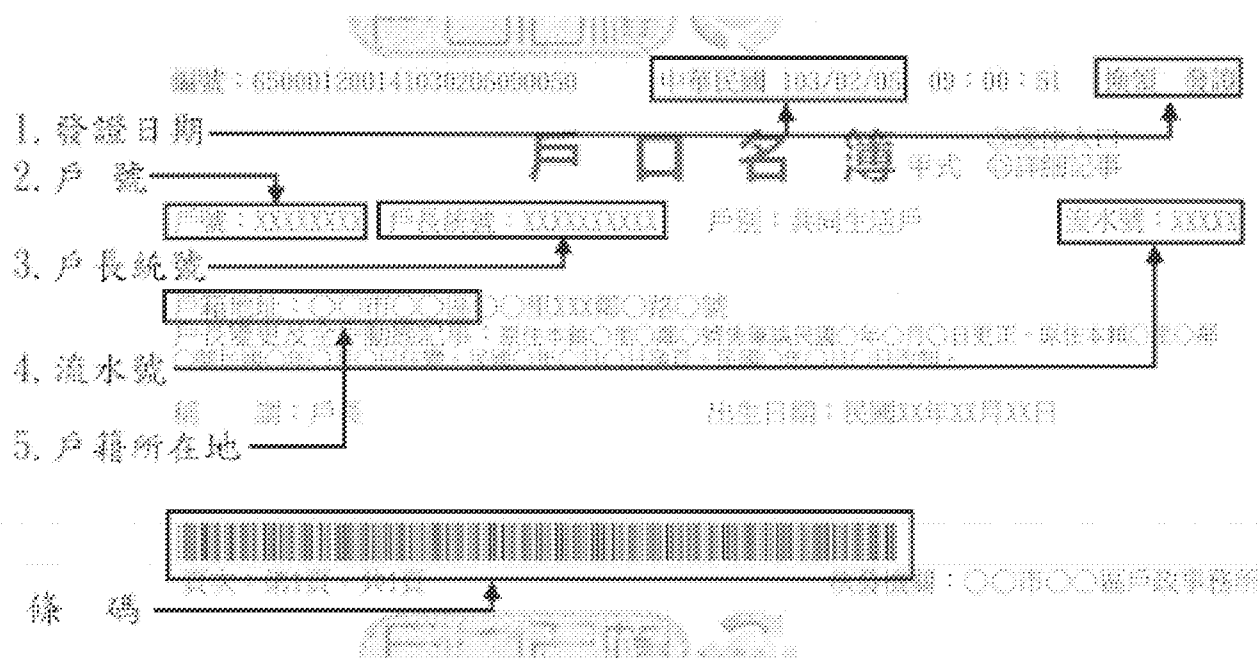

戶口名簿請領紀錄查詢

一、內政部為提供社會各界查驗新式戶口名簿請領紀錄，自103年2月5日起於「內政部戶政司全球資訊網」(http://www.ris.gov.tw)提供新式戶口名簿請領紀錄查詢功能。

二、首先，查驗本網站戶口名簿請領紀錄前，應先查驗所持戶口名簿是否具核發戶政事務所浮水印、騎縫章、押花相關防偽功能。

戶口名簿請領紀錄查詢

條碼輸入 鍵盤輸入

1. 發證日期:	民國 103 ▾ 年 1 ▾ 月 1 ▾ 日
2. 戶號:	<input type="text"/>
3. 戶長統號:	<input type="text"/>
4. 流水號:	<input type="text"/>
5. 戶籍所在地:	縣(市): 桃園市 ▾ 鄉(鎮市區): 桃園區 ▾ ※如戶口名簿所載戶籍所在地為桃園縣者，請以改制後資料輸入。
6. 查詢類別:	<input checked="" type="radio"/> 全戶查驗 <input type="radio"/> 戶內個人查驗
圖形驗證:	<input type="text"/> 產製新驗證碼 語音播放 cpebe
	<input type="button" value="查詢"/> <input type="button" value="清除"/>