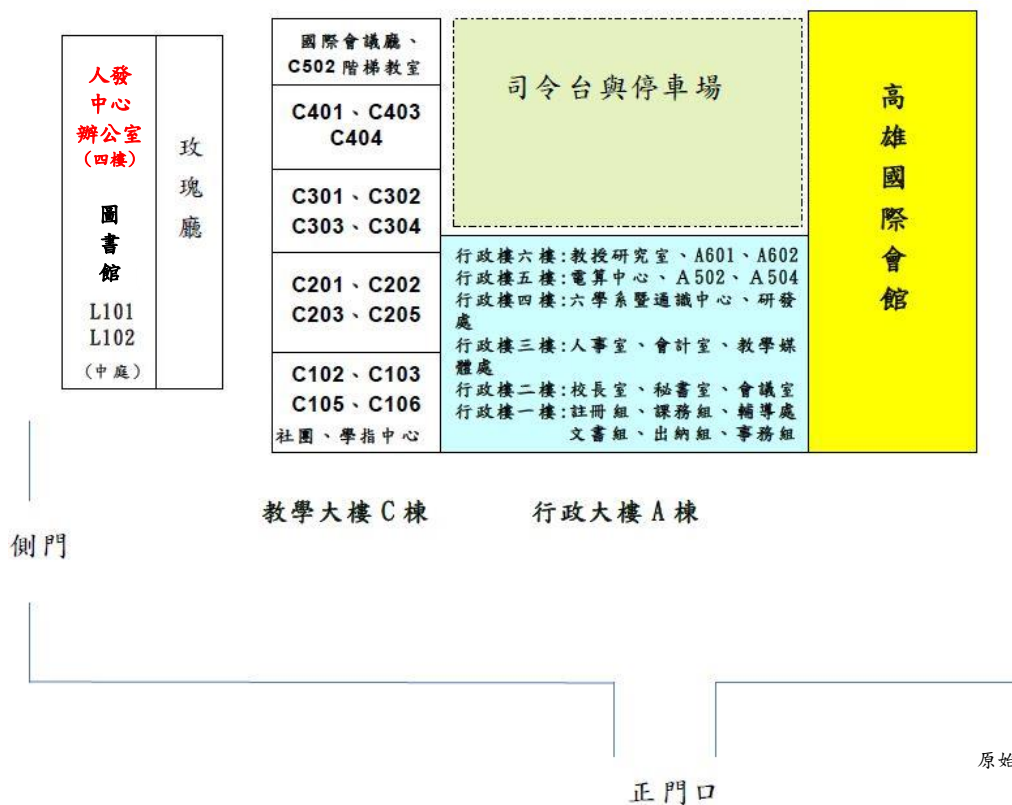

高雄市政府公務人力發展中心交通指南（外觀為高雄市立空中大學）

（地址：高雄市小港區大業北路 438 號 4 樓）

【高雄市立空中大學(公務人力發展中心)平面圖】

原始資料: 高雄市立空大

- 捷運**：搭乘捷運紅線至「高雄國際機場」站，由 1 號出口往高雄市立空中大學方向步行通過高雄公園約 10 分鐘。
- 公車**：搭乘 12 號公車至「市立空大站」下車。
- 高鐵(轉搭捷運)**：高鐵搭乘至左營站，轉搭捷運紅線往小港至「高雄國際機場」站，由 1 號出口往高雄市立空中大學方向步行通過高雄公園約 10 分鐘。
- 台鐵(轉搭捷運或公車)**：台鐵搭乘至高雄車站，轉搭捷運紅線往小港至「高雄國際機場」站，由 1 號出口往高雄市立空中大學方向步行通過高雄公園約 10 分鐘，或搭乘 12 號公車至「市立空大站」下車。
- 自行開車前往(南下)**：國道 1 號南下，於中山路出口下交流道，沿中山四路直行，至大業北路右轉直行約 1 分鐘。
- 自行開車前往(北上)**：台 88 線往高雄方向，於大寮出口下交流道，往高雄國際機場方向行駛，至機場後於大業北路左轉直行約 1 分鐘。