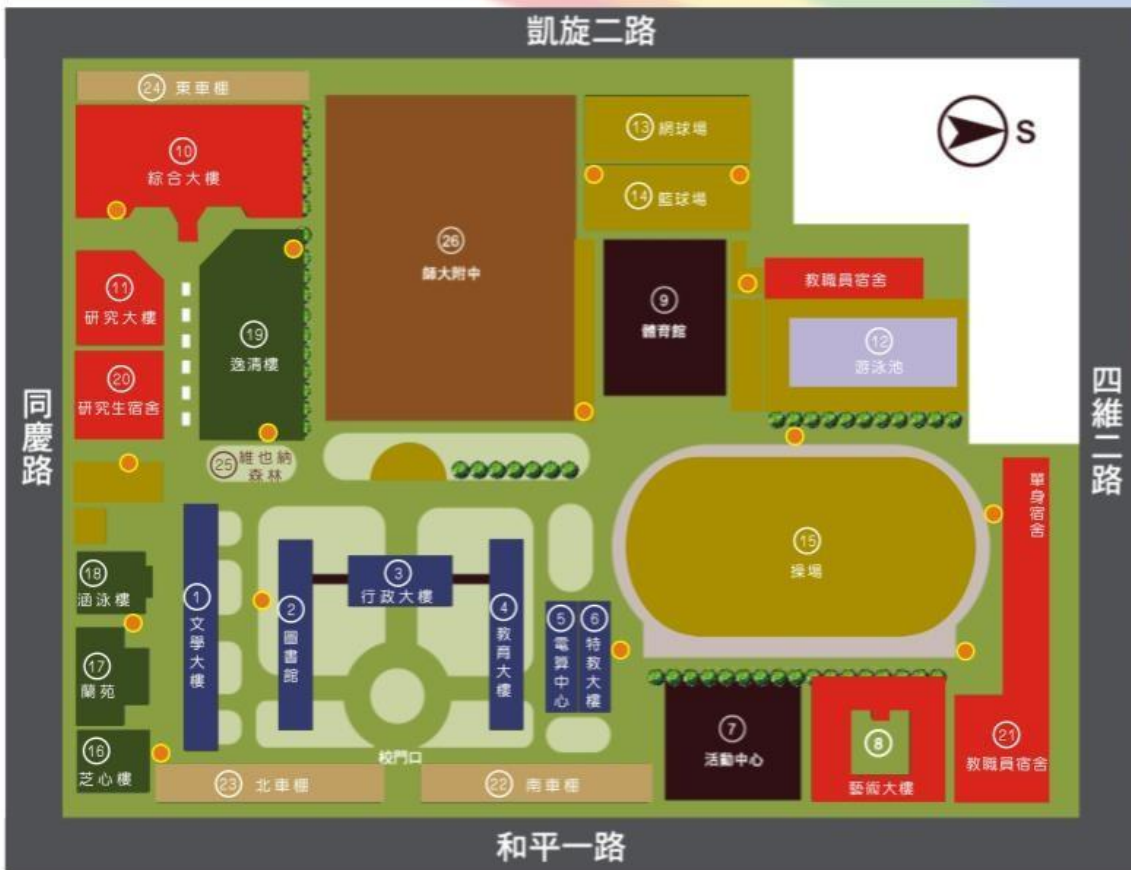

附件二、國立高雄師範大學—和平校區 平面圖

國立高雄師範大學校區平面圖

和平校區

● 緊急求救鈴

大樓場館		運動場地		停車場地	
① 文學大樓	⑦ 活動中心	⑫ 游泳池	⑭ 籃球場	⑫ 南車棚	⑭ 東車棚
② 圖書館	⑧ 藝術大樓	⑬ 網球場	⑮ 操場	⑬ 北車棚	
③ 行政大樓	⑨ 體育館				
④ 教育大樓	⑩ 綜合大樓	宿舍		其他設施	
⑤ 電算中心	⑪ 研究大樓	⑯ 芝心樓	⑲ 逸清樓	⑮ 維也納森林	⑮ 師大附中
⑥ 特教大樓		⑰ 蘭苑	⑳ 研究生宿舍		
		⑱ 涵泳樓	㉑ 教職員宿舍