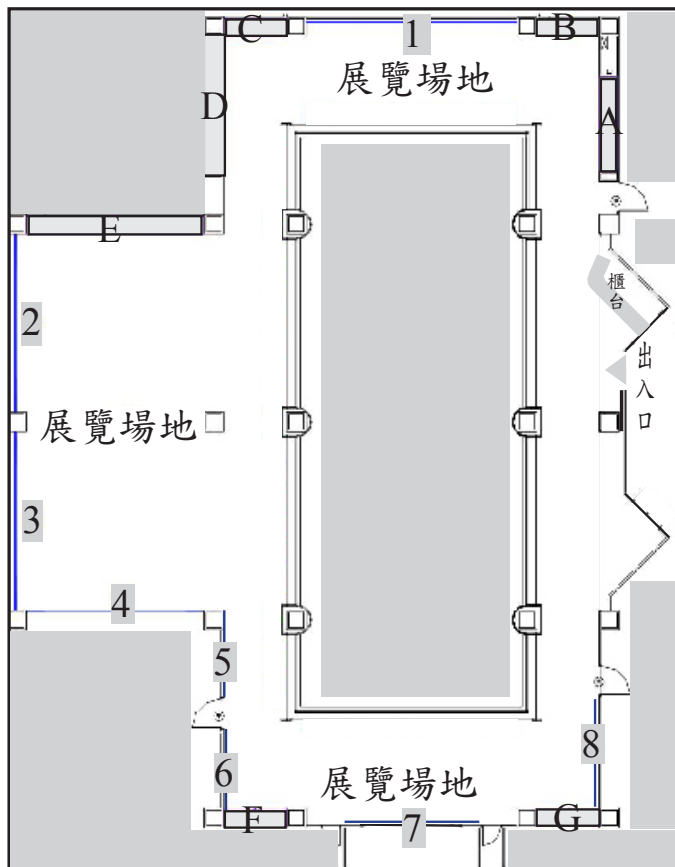

雙和藝廊展場平面圖

雙和藝廊展場平面圖

場地別	NO	規格 (mm)
櫥窗	A	W4280*H1700
	B	W2800*H1700
	C	W2800*H1700
	D	W6250*H1700
	E	W6940*H1700
	F	W2800*H1700
	G	W2800*H1700
展示壁面	1	W9600*H2920
	2	W8110*H2920
	3	W8070*H2920
	4	W9100*H2920
	5	W4200*H2920
	6	W3780*H2920
	7	W4470*H2920
	8	W5060*H2920