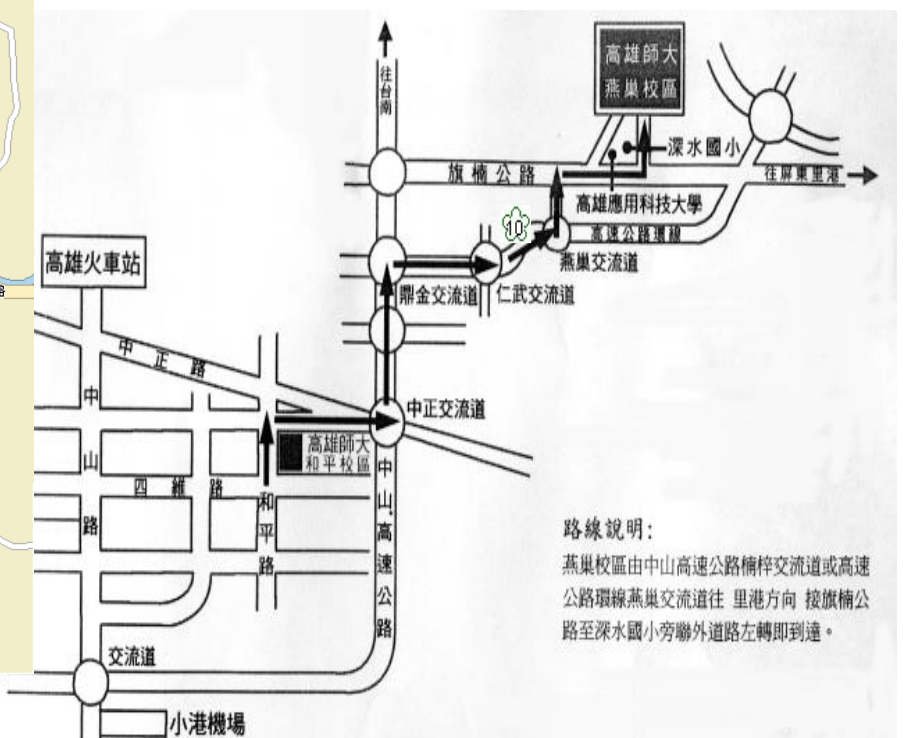

國立高雄師範大學數學系位置圖(燕巢校區)及交通住宿指引

高師大和平校區至燕巢校區路線圖

E04(A) 燕巢學園快線(A)

◎如有變動請以義大客運官網公布為主。

義大客運客服資訊：☎07-657-7258 ✉info@edabus.com.tw

地址：(84048) 高雄市大樹區三和里學城路一段 27 號

週一~週日(08:00~19:30) 客服電話: 0800-352-520 週一~週日(19:30~23:00) 客服電話: 0938-709-926

(本平日時刻表 (星期一至五) 自 108 年 03 月 01 日起適用)

燕巢學園快線(A)(高鐵左營站) 往 高師大燕巢校區(歸燕食巢) 高鐵左營站 (發車)		高師大燕巢校區(歸燕食巢) 往 燕巢學園快線(A)(高鐵左營站) 高師大燕巢校區(歸燕食巢) (發車)	
06:40	16:00	07:30	16:50
07:35	17:40	08:30	18:40
08:20	18:20	09:10	19:30
12:10	20:10	13:10	21:00
13:30	22:00	14:10	22:45
14:10		15:10	

二、由**和平校區**(高雄市苓雅區和平一路116號)再搭車至**燕巢校區**：

(一) 交通：

1. 自行開車前往者：於國道¹自中正交流道下→右轉中正一路→直行過鐵路平交道
接五福一路→至和平一路左轉即可抵達本校
2. 搭高捷者：至**文化中心站**下車於3號出口沿和平一路步行約5分鐘(行約300公尺)
3. 搭高鐵者：至**新左營站**下車→轉乘**高捷**至文化中心站下車步行
4. 搭台鐵者：至**高雄火車站**下車→轉乘**高捷**至文化中心站下車步行或搭乘高雄市52、72、82、248號公車至高雄文化中心站下車

- (二) **住宿**：1. 校內—**本校和平校區行政大樓十樓接待室**(請自行洽詢本校事務組 07-7172930 轉 1336 訂房)
2. 校區附近—請自行上網查詢住宿飯店

(三) **搭本校交通車**至燕巢校區：(約40分鐘路程；每人乘車費30元)

1. 班車時刻：每日上午7:20、8:05、9:20、……發車(請自行參查本校總務處事務組**交通車時刻表**網頁)
2. 乘車處：於和平校區校門口內圓環**學生搭乘區**排隊上車→至燕巢校區致理大樓站下車