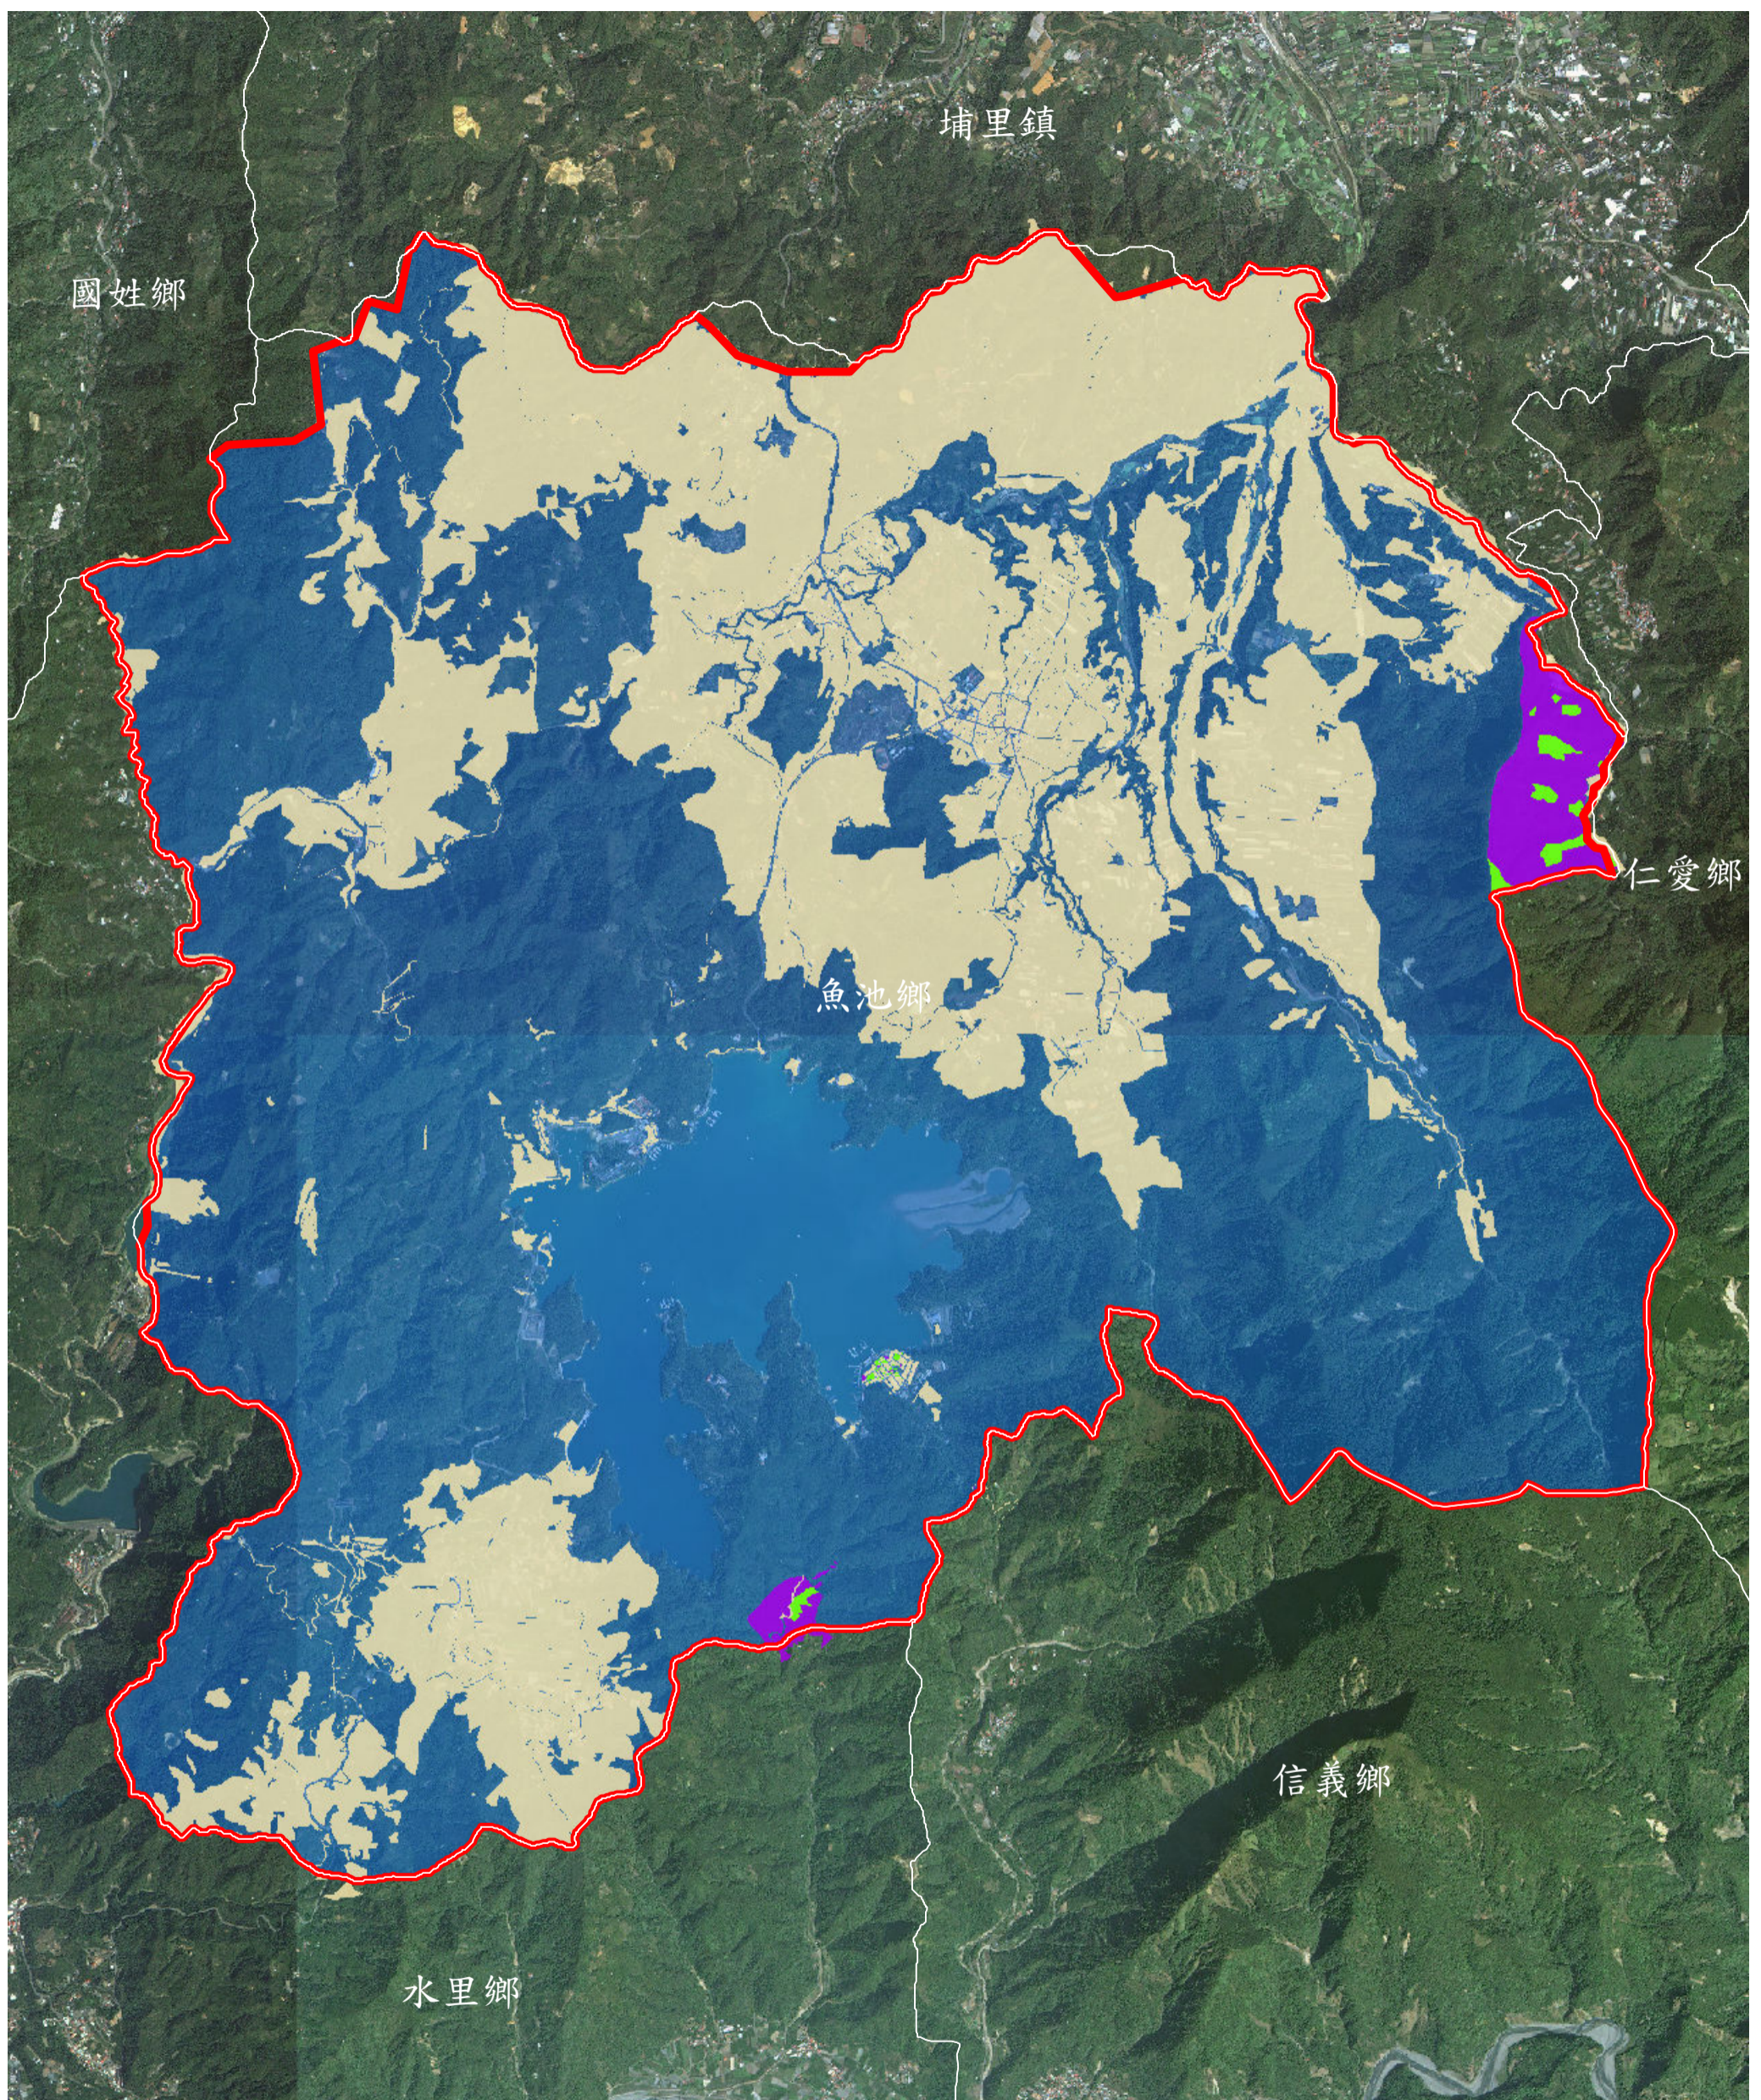

# 原住民族土地或部落範圍土地劃設範圍圖

## 圖例

- 邊界
- 公有地(原住民族傳統領域土地)  
面積8095.47公頃
- 私有地(面積4646.66公頃)
- 公有原住民保留地(面積154.55公頃)
- 私有原住民保留地(面積23.94公頃)

原住民族委員會  
107年6月

## 說明

1. 本案係由邵族民族議會提出申請劃設
2. 原住民族基本法第21條  
適用範圍限於原住民族土地  
或部落範圍土地之公有土地